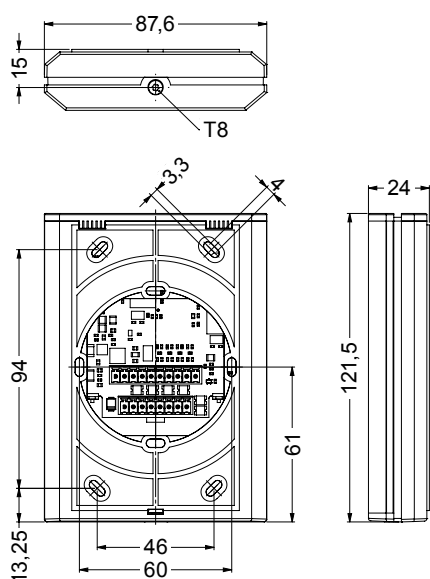

Propriétés

- Conçu pour des environnements intérieurs et extérieurs protégés
- Design moderne, à l'image de la série ADT
- Une utilisation simple et flexible
- Technologie d'installation simple
- Faible coût de maintenance

Fonction maître pKT

- Pour la lecture et l'écriture de droits d'accès individuels par personne
- Gestion des accès centralisée par le système hôte
- Utilisation de badges RFID comme porteur virtuel d'informations
- Temps de réaction: environ 1 sec.
- Possibilité de badges disposant de droits spéciaux (exemple: passe pompier)