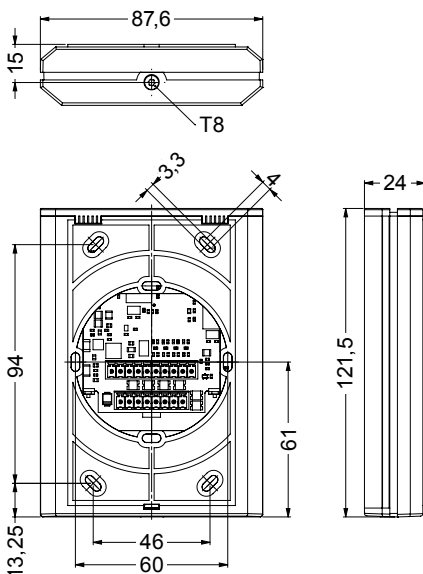

Propriétés

- Conçu pour des environnements intérieurs et extérieurs protégés
- Design moderne, à l'image de la série ADT
- Une utilisation simple et flexible
- Technologie d'installation simple
- Faible coût de maintenance

Fonction maître pKT

- Pour la lecture et l'écriture de droits d'accès individuels par personne
- Gestion des accès centralisée par le système hôte
- Utilisation de badges RFID comme porteur virtuel d'informations
- Temps de réaction: environ 1 sec.
- Possibilité de badges disposant de droits spéciaux (exemple: passe pompier)